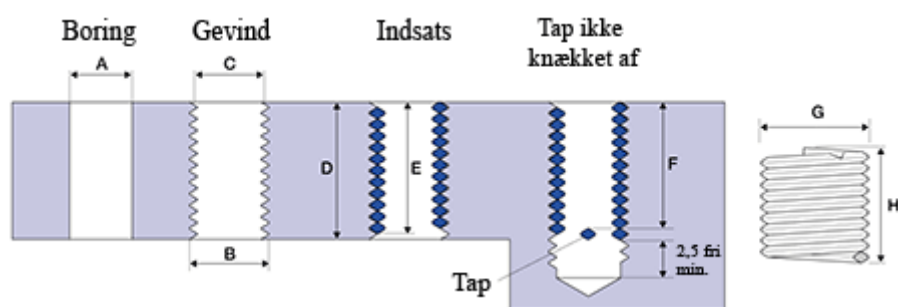

Varenummer: 1310420032250
Beskrivelse: KLEE Gevindinsats LOCKFIL+ M20 x 1,50
boreddybde 25mm

Mål

A	= 20,5 -0,067 +0,3
B	= 22.598
C	= 21,299 -0 +0,145
D	= 25.00
Gevind	= M20 x 1,50
G Min/Maks	= 23,00 23,50
H	= 13.80